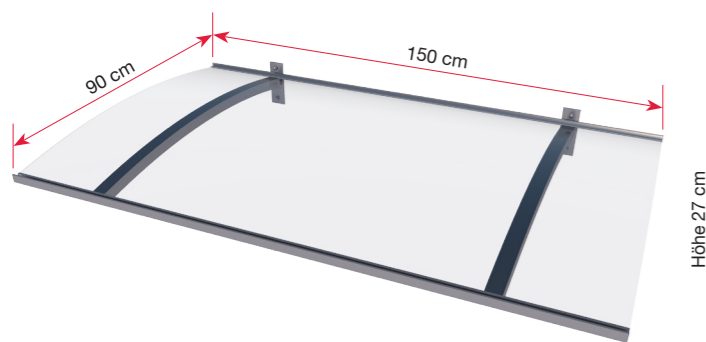

PT/LD 150 klar

Höhe 27 cm

Ausführung & Abmessungen

Produkt	Maße (BxTxH)	Rahmen	Abdeckung	Gewicht	Artikel-Nr.	Preis €
Pultvordach PT/LD	150 x 90 x 22 cm	Edelstahloptik	3 mm, klar	9,5 kg	7200803	199,00

alle Preise sind empfohlene Verkaufspreise inkl. MwSt.

 Träger und Rahmen aus Aluminium, mit integrierter Regenrinne

 Abdeckung aus transparentem Acrylglas

 75 kg/qm Schneelast getestet

 komplettes Montagematerial enthalten

Pultvordach PT/LD

Das Pultvordach PT/LD, mit seinen modernen und markanten Tragarmen aus Vierkantröhre in Edelstahloptik, ist ein idealer Blickfang und Schutz für Ihren Hauseingangsbereich.

Die Kombination aus pulverbeschichtetem Aluminium und klarem Acrylglas verleihen dem Pultvordach PT/LD außer seiner edlen Optik eine sehr hohe Haltbarkeit.